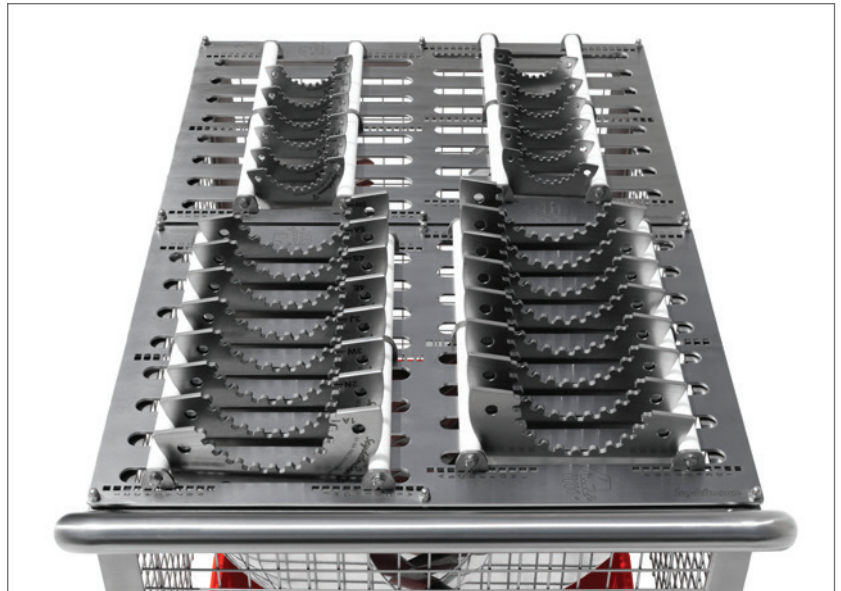

Seydelmann Kutmesserwagen mit 32 größenverstellbaren Messerhalterungen

- Aus rostfreiem Edelstahl
- 32 Messerhalterungen (für bis zu vier 8-er Messersätze)
- Aufbewahrung von Kutmessern in allen Größen möglich, da Messerhalterungen größenverstellbar sind
- Zusätzlicher Lagerraum für zwei E2-Kisten zum Verstauen von Kleinteilen (Messerwellenringe, Mutter, Profilhülse, etc.)
- Kutmesser sind von allen Seiten zugänglich, einfache Reinigung mit Hochdruckdampf möglich. Leichtes Abfließen ist durch die Positionierung gewährleistet. Kontaktkorrosion wird vermieden.
- Beschriftet, keine Verwechslung der Messer
- Sicherer Transport und sichere Lagerung der Messer dank Schutzumzäunung